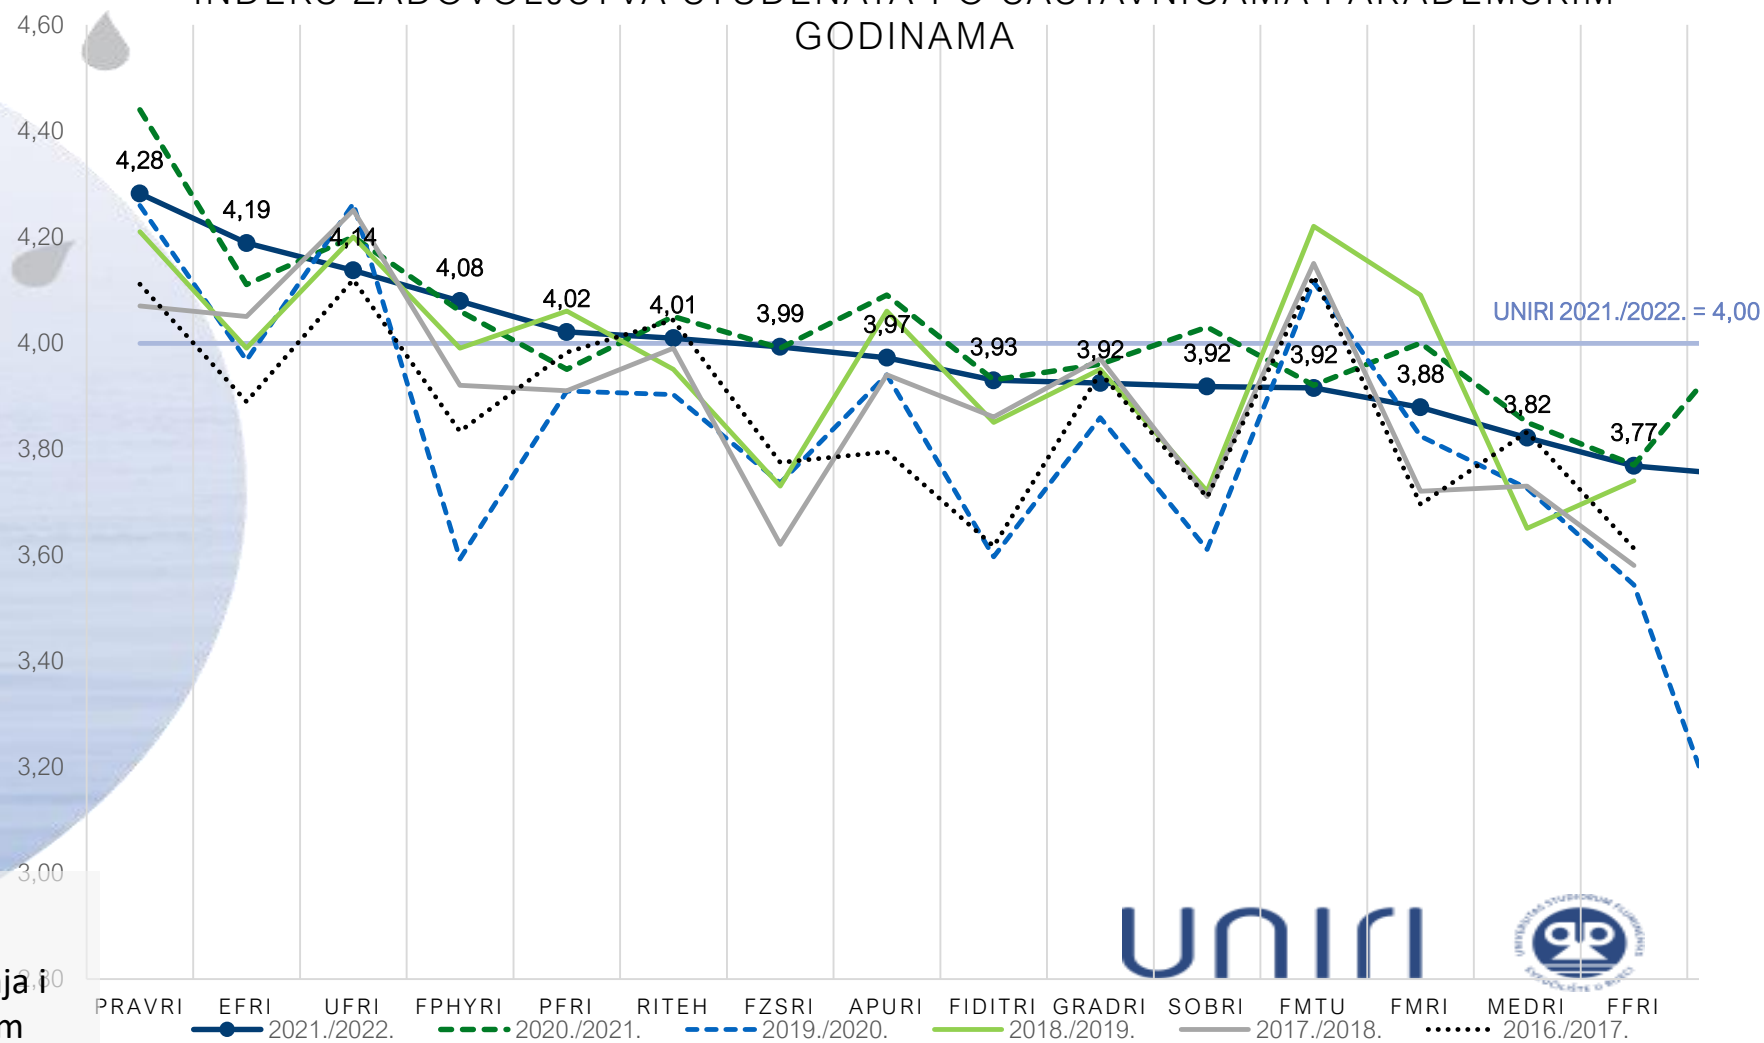

More ideas
More ideja

Indeks zadovoljstva studenata

INDEKS ZADOVOLJSTVA STUDENATA PO SASTAVNICAMA I AKADEMSKIM GODINAMA

Indeks zadovoljstva studenata:
(kompozitni indeks, srednja vrijednost)

1. indeks zadovoljstva aspektima studiranja i
2. indeks generalnog zadovoljstva studijem

UNIRI