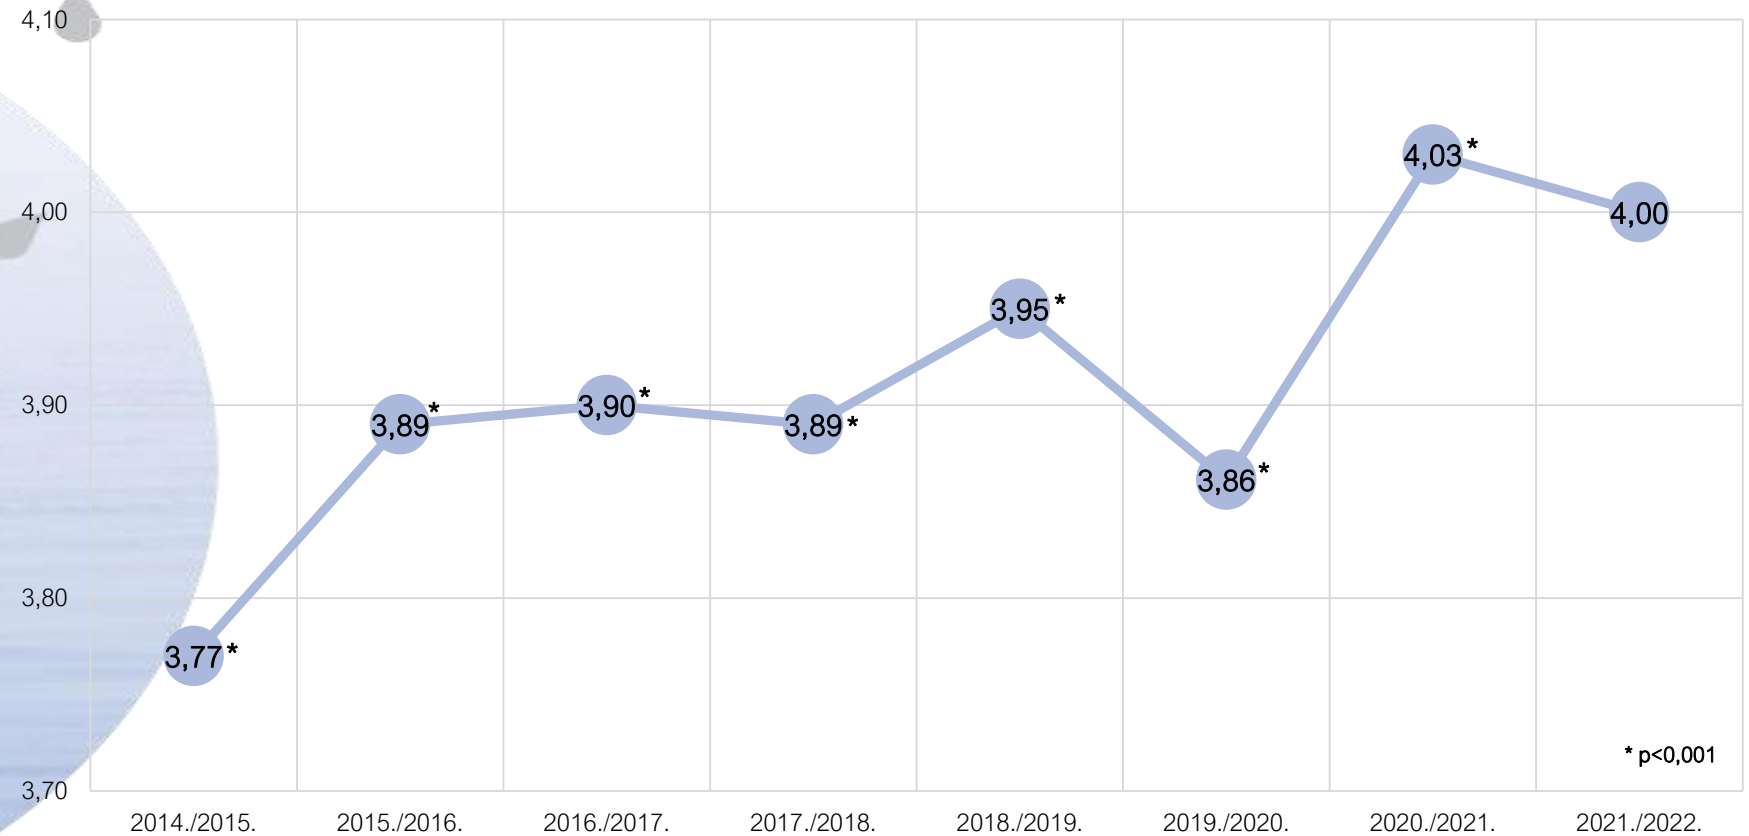

Indeks zadovoljstva studenata

INDEKS ZADOVOLJSTVA STUDENATA PO AKADEMSKIM GODINAMA - UNIRI

Indeks zadovoljstva studenata:

(kompozitni indeks, srednja vrijednost)

1. indeks zadovoljstva aspektima studiranja i
2. indeks generalnog zadovoljstva studijem

UNIRI