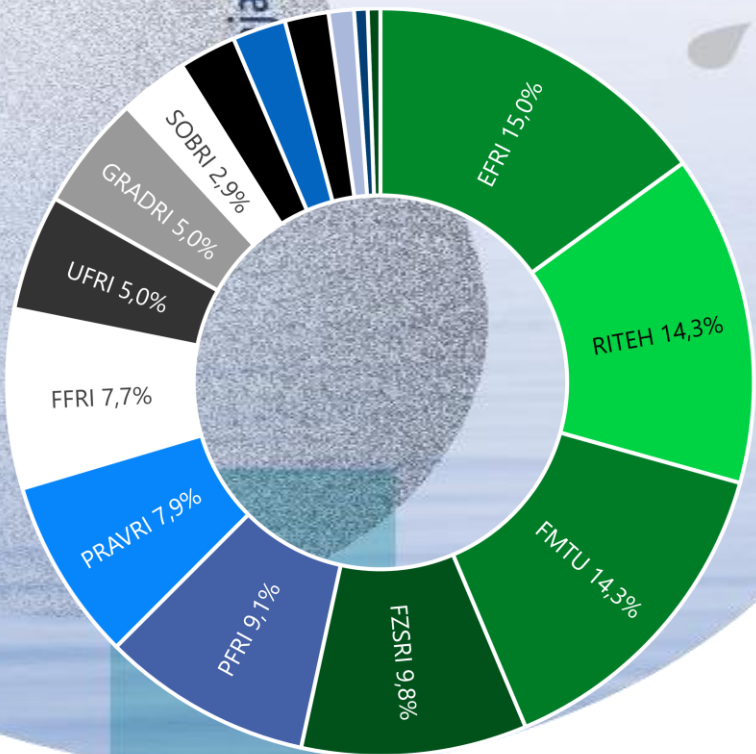

More ideas
More ideja

Analiza zadovoljstva završenih studenata prijediplomskih, diplomskih i integriranih studija na Sveučilištu u Rijeci – preliminarno izvješće za akademsku godinu 2021./2022.

SVEUČILIŠTE U RIJECI
CENTAR ZA OSIGURAVANJE I UNAPREĐIVANJE KVALITETE

UNIRI

Uzorak

More ideas

STRUKTURA UZORKA

sastavnica	broj studenata	odaziv	broj i udio studenata prema razini studija						udio u ukupnom uzorku
			prijediplomski		diplomski		integrirani		
			N	%	N	%	N	%	N
APURI	55	100,0%	30	54,5%	25	45,5%	0	0,0%	2,3%
EFRI	357	85,8%	258	72,3%	99	27,7%	0	0,0%	15,0%
FFRI*	184	67,6%	99	53,8%	85	46,2%	0	0,0%	7,7%
FIDTRI	45	64,3%	27	60,0%	18	40,0%	0	0,0%	1,9%
FMRI	26	100,0%	16	61,5%	10	38,5%	0	0,0%	1,1%
FMTU	340	98,3%	214	62,9%	126	37,1%	0	0,0%	14,3%
FPHYRI	14	70,0%	7	50,0%	7	50,0%	0	0,0%	0,6%
FZSRI	232	98,3%	133	57,3%	99	42,7%	0	0,0%	9,8%
GRADRI	118	80,8%	67	56,8%	51	43,2%	0	0,0%	5,0%
MEDRI**	59	30,7%	8	13,6%	13	22,0%	38	64,4%	2,5%
PFRI	216	81,5%	133	61,6%	83	38,4%	0	0,0%	9,1%
POLIRI	13	72,2%	10	76,9%	3	23,1%	0	0,0%	0,5%
PRAVRI	188	100,5%	38	20,2%	35	18,6%	115	61,2%	7,9%
RITEH	340	91,2%	168	49,4%	172	50,6%	0	0,0%	14,3%
SOBRI	70	90,9%	29	41,4%	41	58,6%	0	0,0%	2,9%
UFRI	119	100,8%	56	47,1%	22	18,5%	41	34,5%	5,0%
UKUPNO UNIRI	2376	84,3%	1293	54,4%	889	37,4%	194	8,2%	100,0%